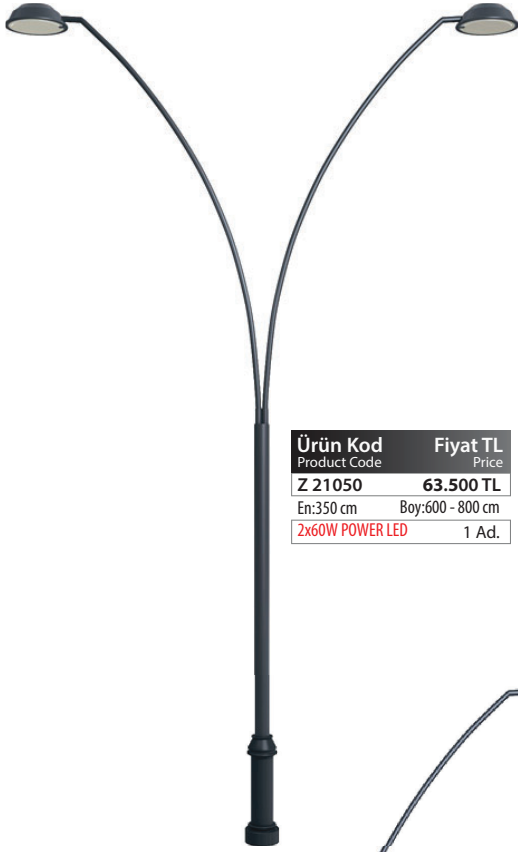

Ürün Kod Product Code	Fiyat TL Price
Z 21050	63.500 TL
En:350 cm	Boy:600 - 800 cm
2x60W POWER LED	1 Ad.