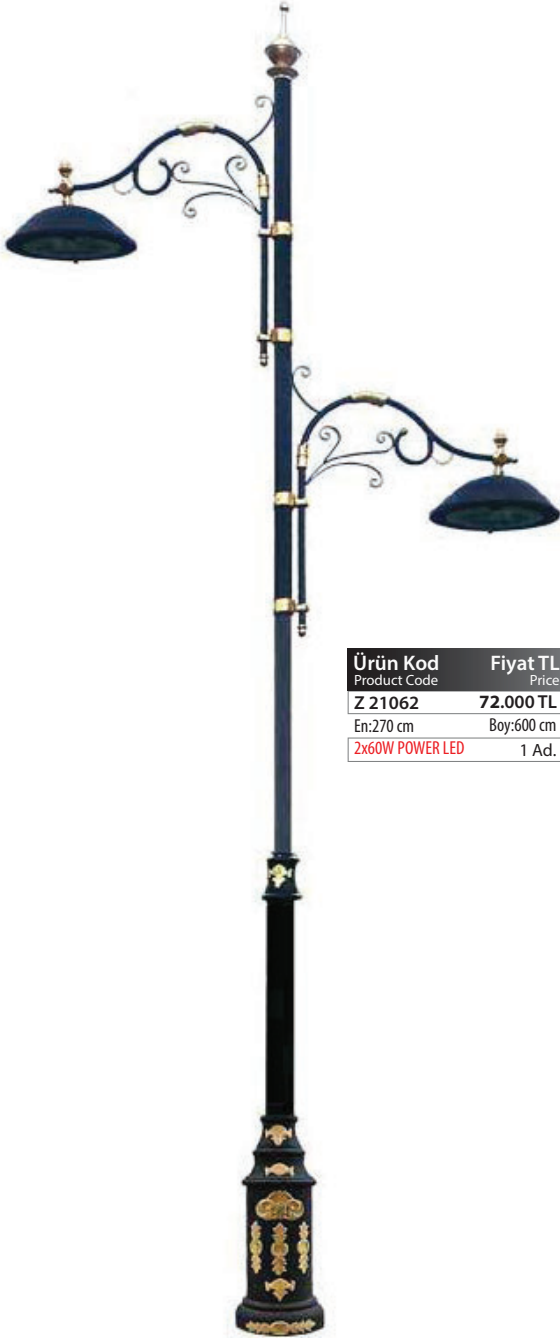

Ürün Kod Product Code	Fiyat TL Price
Z 21050	63.500 TL
En:350 cm	Boy:600 - 800 cm
2x60W POWER LED	1 Ad.

Ürün Kod Product Code	Fiyat TL Price
Z 21051	55.000 TL
En:160 cm	Boy:400 cm
2x60 POWER LED	1 Ad.

Ürün Kod Product Code	Fiyat TL Price
Z 21052	63.500 TL
En:280 cm	Boy:600 - 800 cm
2 x 60W POWER LED	1 Ad.

Ürün Kod Product Code	Fiyat TL Price
Z 21053	58.000 TL
En:150 cm	Boy:500 cm
	1 Ad.

Ürün Kod Product Code	Fiyat TL Price
Z 21061	73.000 TL
En:350 cm	Boy:800 cm
2x60W POWER LED	1 Ad.

Ürün Kod Product Code	Fiyat TL Price
Z 21060	73.000 TL
En:250 cm	Boy:600 - 800 cm
2x60W POWER LED	1 Ad.