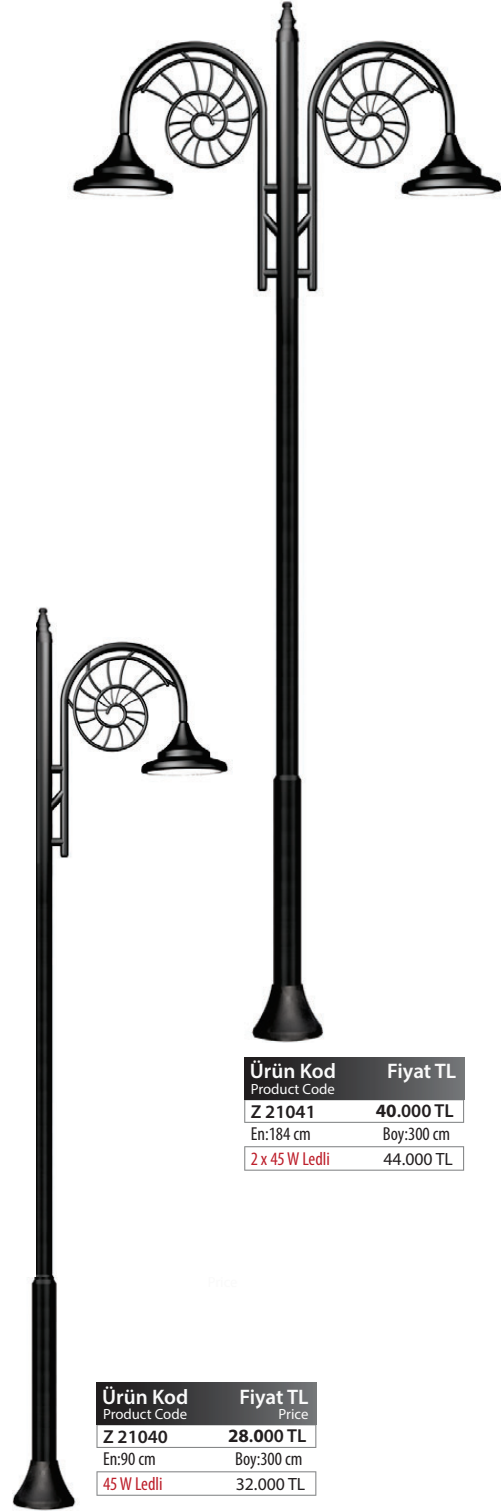

Ürün Kod Product Code	Fiyat TL Price
Z 21041	40.000 TL
En:184 cm Boy:300 cm	
2 x 45 W Ledli	44.000 TL

Ürün Kod Product Code	Fiyat TL Price
Z 21040	28.000 TL
En:90 cm Boy:300 cm	
45 W Ledli	32.000 TL