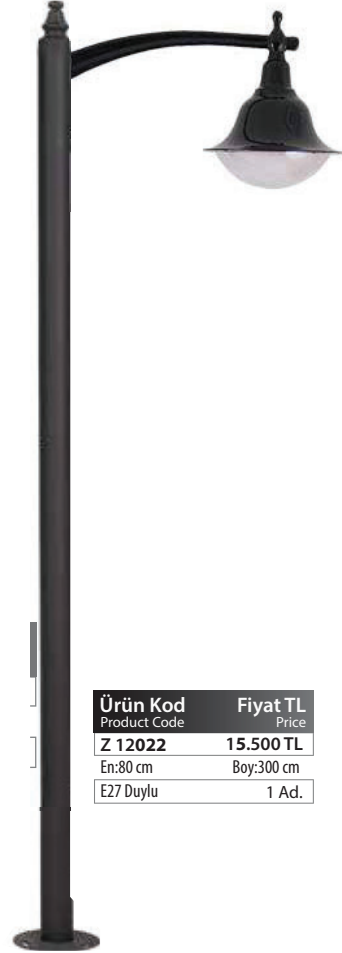

Ürün Kod Product Code	Fiyat TL Price
Z 12022	15.500 TL
En:80 cm	Boy:300 cm
E27 Duyulu	1 Ad.